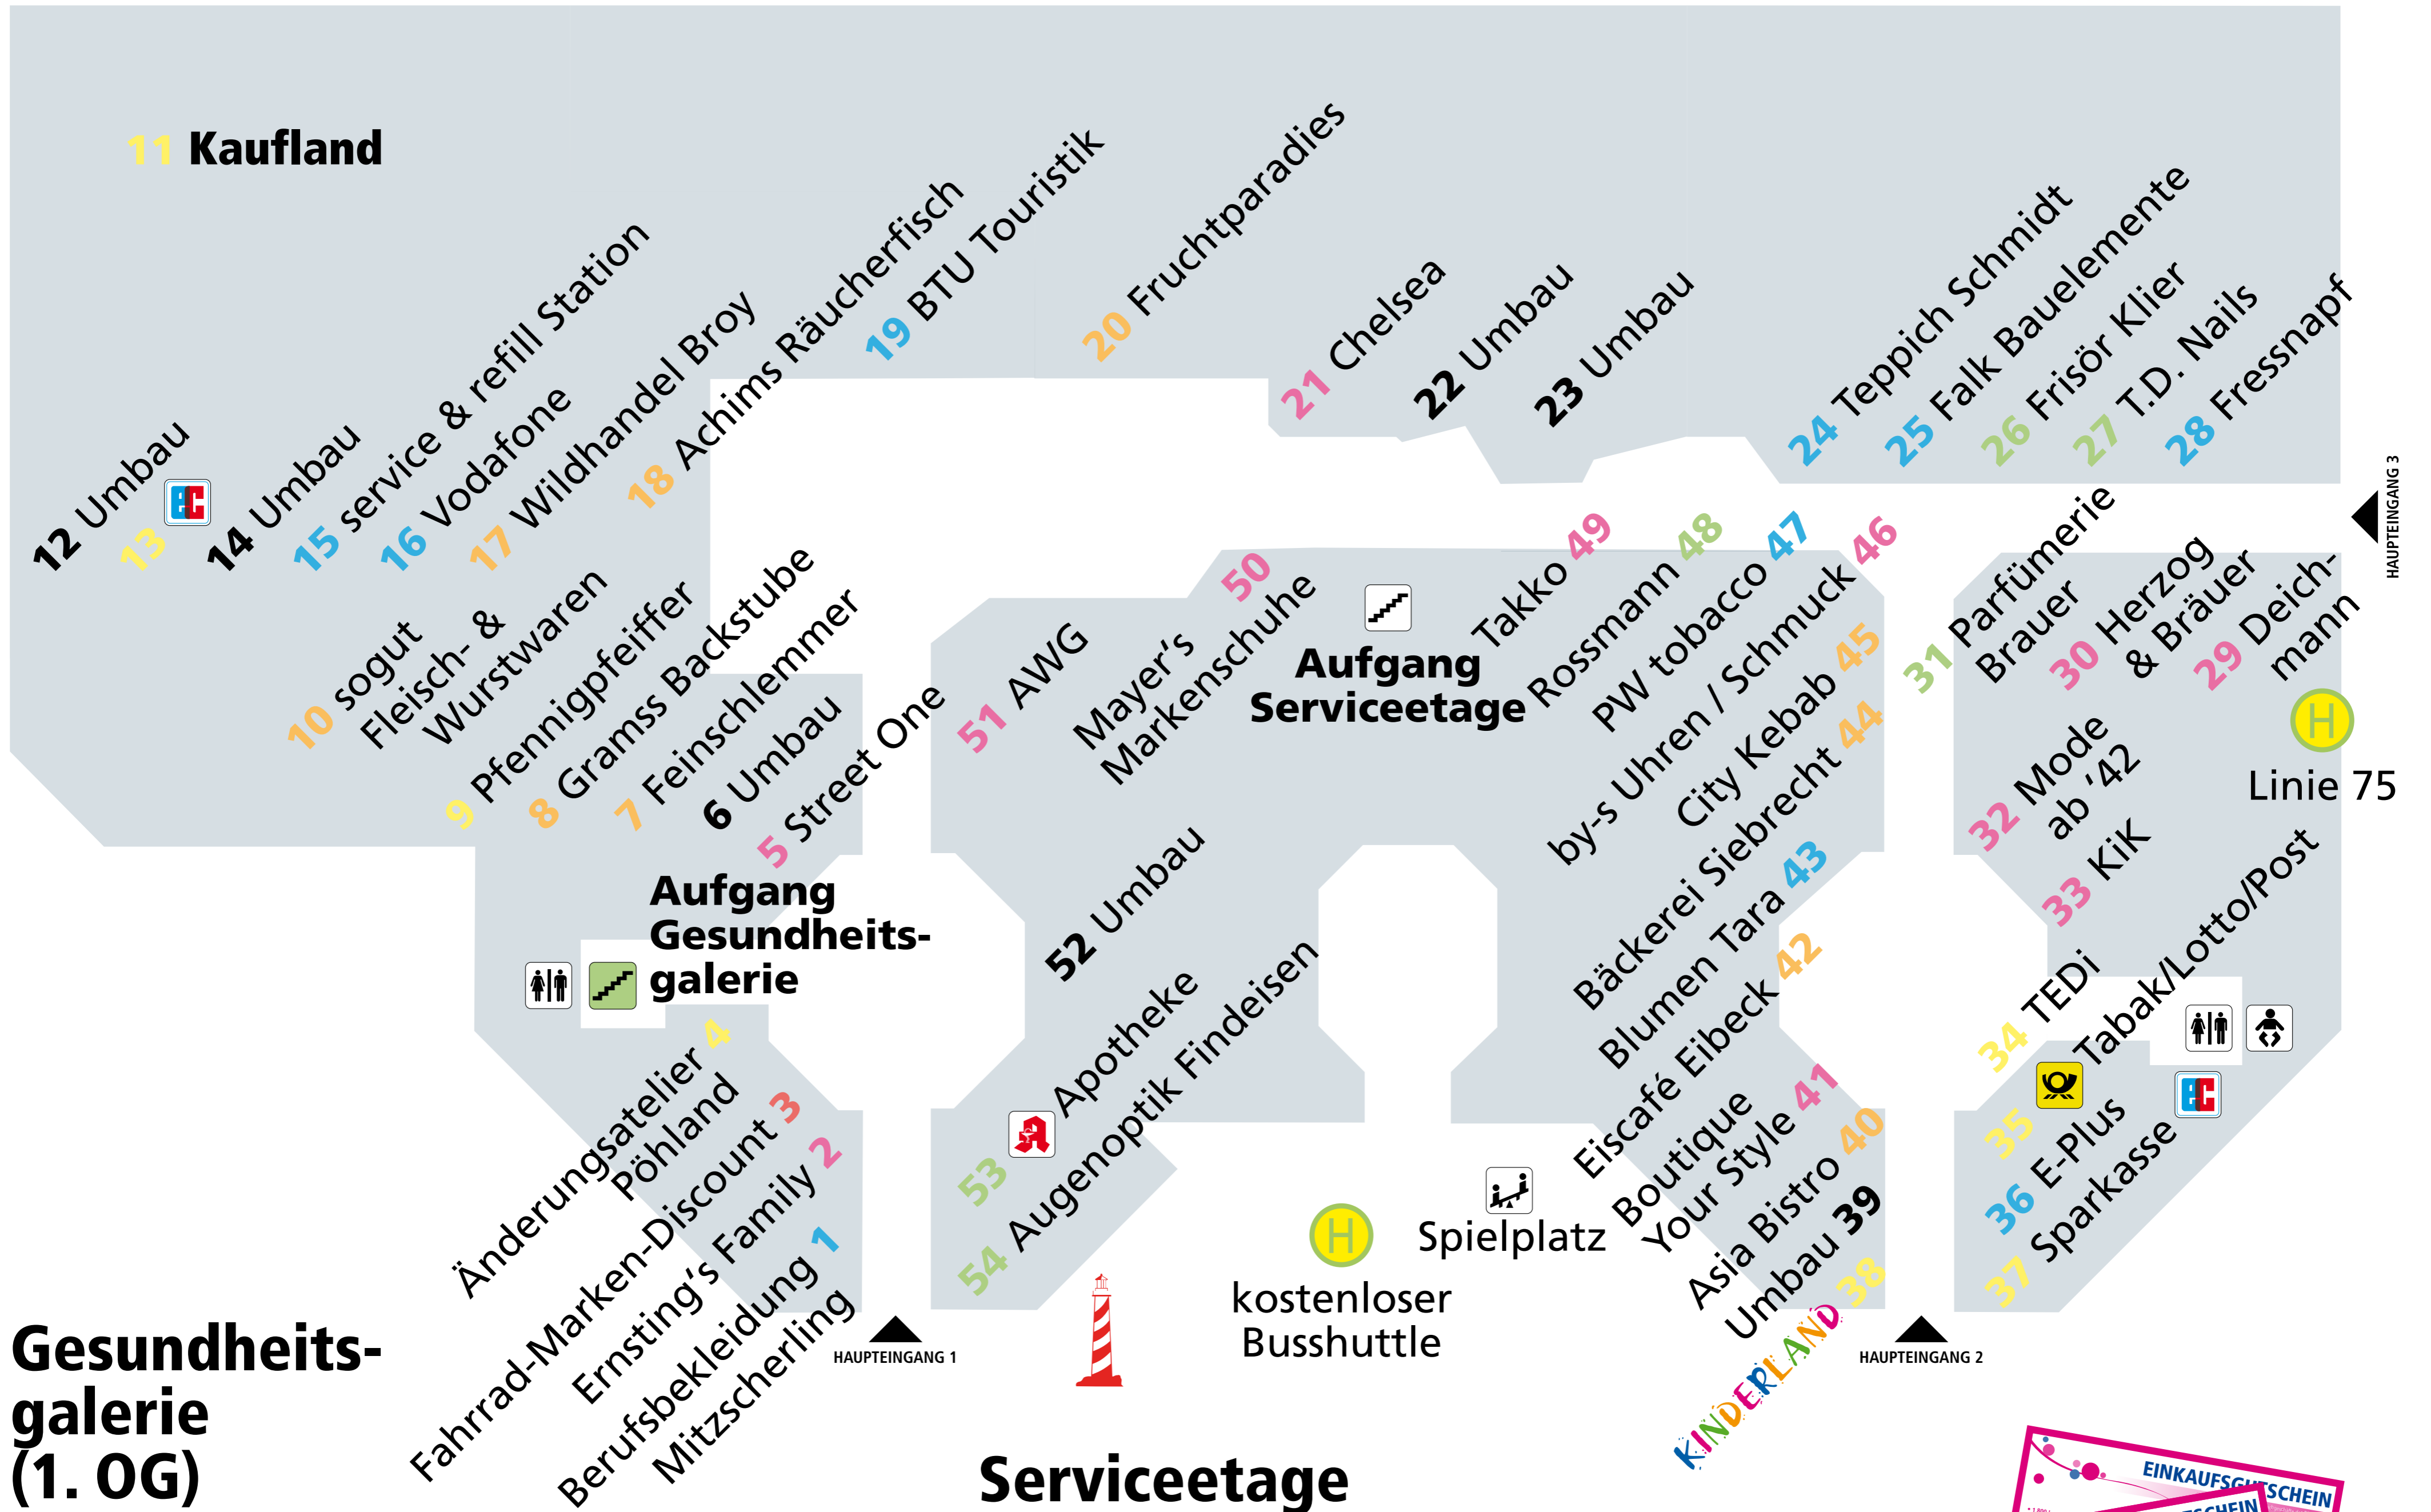

# Aktueller Centerplan

## Erdgeschoss

## Gesundheitsgalerie (1. OG)

- 55 reha+fitness lounge
- 56 Physiotherapie & Ergotherapie Kühn
- 57 Zahnarztpraxis Dr. Potel

### Lebensmittel / Gastronomie

- 7 Feinschlemmer
- 8 Gramss Backstube
- 10 sogut Fleisch- & Wurstwaren
- 17 Wildhandel Broy
- 18 Achims Räucherfisch
- 20 Fruchtparadies
- 40 Asia Bistro
- 42 Eiscafé Eibeck
- 44 Bäckerei Siebrecht
- 45 City Kebab